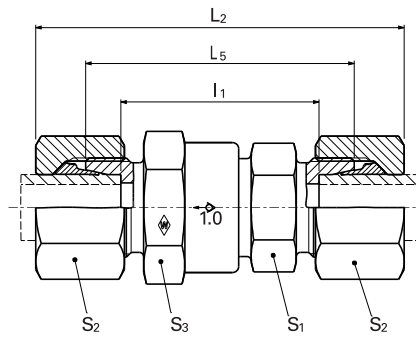

### P-RV ... -1.4571

- Tube connection at both ends

G

Series	PN bar (psi)	Tube outer diameter	Model	kg/100 pc.	L <sub>2</sub>	L <sub>5</sub>	L <sub>1</sub>	S <sub>1</sub>	S <sub>2</sub>	S <sub>3</sub>	Ø of outlet	WALPRO P-RV...	
												Art. no.	Art. no.
L	400 (5801)	6	P-RV 6 L	12.7	67	52	38	22	14	27	4.0	WAL374062	WAL620511
		8	P-RV 8 L	14.7	67	52	38	22	17	27	6.0	WAL374063	WAL620510
		10	P-RV 10 L	14.8	67	52	38	22	19	27	7.5	WAL374064	WAL620383
		12	P-RV 12 L	19.1	68	53	39	22	22	27	7.5	WAL374065	WAL620461
		15	P-RV 15 L	27.3	74	58	44	27	27	32	11.0	WAL374066	WAL620458
	250 (3626)	18	P-RV 18 L	35.5	80	63	48	27	32	32	11.0	WAL374067	WAL620467
		22	P-RV 22 L	61.8	92	75	60	41	36	46	18.5	WAL374068	WAL620404
		28	P-RV 28 L	76.5	99	81	66	41	41	46	18.5	WAL374069	WAL620389
		35	P-RV 35 L	168.0	114	92	71	60	50	70	29.0	WAL374070	WAL621556
		42	P-RV 42 L	223.5	101	87	65	60	60	70	29.0	WAL374483	WAL621558
S	400 (5801)	6	P-RV 6 S	14.1	71	56	42	22	17	27	4.0	WAL374071	WAL621559
		8	P-RV 8 S	15.3	67	52	38	22	19	27	5.0	WAL374072	WAL620707
		10	P-RV 10 S	17.2	71	54	39	22	22	27	7.0	WAL374073	WAL621546
		12	P-RV 12 S	20.7	72	55	40	22	24	27	7.5	WAL374074	WAL620708
		14	P-RV 14 S	30.0	81	62	46	27	27	32	10.0	WAL374075	WAL621549
	250 (3626)	16	P-RV 16 S	34.9	84	65	48	27	30	32	11.0	WAL374076	WAL620709
		20	P-RV 20 S	68.2	100	78	57	41	36	46	16.0	WAL374077	WAL621552
		25	P-RV 25 S	94.5	105	81	57	41	46	46	18.5	WAL374078	WAL620349
		30	P-RV 30 S	128.5	117	91	64	50	50	55	24.0	WAL374079	WAL621554
		38	P-RV 38 S	234.7	128	99	67	60	60	70	29.0	WAL374080	WAL621557