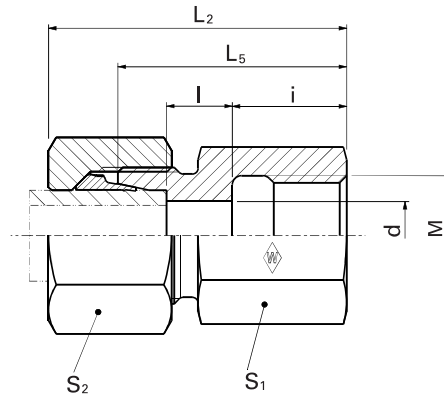

Straight female fittings

P-GAV ... M

- Metric thread

H

WALPRO
P-GAV ... M

Series	PN bar (psi)	Tube outer diameter	DIN-ISO 228 (R ..., DIN 259) M	Model	kg/100 pc.	L ₂	L ₅	l	i	d	S ₁	S ₂	Art. no.
L	250 (3626)	6	M 10x1	P-GAV 6 LM	2.5	34	26.5	7	12.5	4	14	14	WAL602627
		8	M 12x1.5	P-GAV 8 LM	4.0	39	31	7	17	6	17	17	WAL604351
		10	M 14x1.5	P-GAV 10 LM	5.0	40	32	8	17	8	19	19	WAL604132
		12	M 16x1.5	P-GAV 12 LM	8.0	41	33	9	17	10	22	22	WAL602936
		15	M 18x1.5	P-GAV 15 LM	10.1	43	35	11	17	12	24	27	WAL602628
		160 (2321)	18	M 22x1.5	P-GAV 18 LM	17.1	46	37	10.5	19	15	30	32
S	630 (9137)	22	M 26x1.5	P-GAV 22 LM	18.1	51	42	13.5	21	19	32	36	WAL604366
		6	M 12x1.5	P-GAV 6 SM	4.5	41	33	9	17	4	17	17	WAL603940
		8	M 14x1.5	P-GAV 8 SM	6.2	41	33	9	17	5	19	19	WAL604572
		10	M 16x1.5	P-GAV 10 SM	8.0	43	34	9.5	17	7	22	22	WAL604328
		12	M 18x1.5	P-GAV 12 SM	10.5	44	35	10.5	17	8	24	24	WAL602664
		400 (5801)	14	M 20x1.5	P-GAV 14 SM	13.5	49	39	12	19	10	27	27
S	400 (5801)	16	M 22x1.5	P-GAV 16 SM	18.5	49	39	11.5	19	12	30	30	WAL604596
		20	M 27x2	P-GAV 20 SM	25.5	56	45	12.5	22	16	36	36	WAL604441

L₂ = approximate dimension if the union nut is tightened
Stainless steel (1.4571) studs and fittings available on request

GAS ... M

H

System nuts for supplementing the stud
(for technical data, see part D of this catalog)