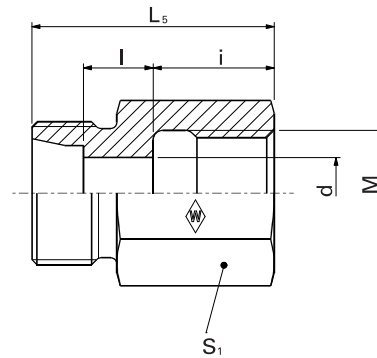

Straight female fittings

P-GAV ... M

- Metric thread

H

WALPRO
P-GAV ... M

Series	PN bar (psi)	Tube outer diameter	DIN-ISO 228 (R ..., DIN 259) M	Model	kg/100 pc.	L ₂	L ₅	l	i	d	S ₁	S ₂	Art. no.
L	250 (3626)	6	M 10x1	P-GAV 6 LM	2.5	34	26.5	7	12.5	4	14	14	WAL602627
		8	M 12x1.5	P-GAV 8 LM	4.0	39	31	7	17	6	17	17	WAL604351
		10	M 14x1.5	P-GAV 10 LM	5.0	40	32	8	17	8	19	19	WAL604132
		12	M 16x1.5	P-GAV 12 LM	8.0	41	33	9	17	10	22	22	WAL602936
		15	M 18x1.5	P-GAV 15 LM	10.1	43	35	11	17	12	24	27	WAL602628
		160 (2321)	18	M 22x1.5	P-GAV 18 LM	17.1	46	37	10.5	19	15	30	32
S	630 (9137)	22	M 26x1.5	P-GAV 22 LM	18.1	51	42	13.5	21	19	32	36	WAL604366
		6	M 12x1.5	P-GAV 6 SM	4.5	41	33	9	17	4	17	17	WAL603940
		8	M 14x1.5	P-GAV 8 SM	6.2	41	33	9	17	5	19	19	WAL604572
		10	M 16x1.5	P-GAV 10 SM	8.0	43	34	9.5	17	7	22	22	WAL604328
		12	M 18x1.5	P-GAV 12 SM	10.5	44	35	10.5	17	8	24	24	WAL602664
		400 (5801)	14	M 20x1.5	P-GAV 14 SM	13.5	49	39	12	19	10	27	27
S	400 (5801)	16	M 22x1.5	P-GAV 16 SM	18.5	49	39	11.5	19	12	30	30	WAL604596
		20	M 27x2	P-GAV 20 SM	25.5	56	45	12.5	22	16	36	36	WAL604441

L₂ = approximate dimension if the union nut is tightened
Stainless steel (1.4571) studs and fittings available on request

GAS ... M

H

System nuts for supplementing the stud
(for technical data, see part D of this catalog)