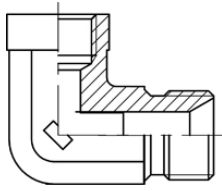

## ANSATS 90° BSP UTV. X BSP INNV.

7209-XX

<b>Produktinfo</b>	Smidd
<b>Produkt info2</b>	Stål. Finnes i materialer: AISI 316 (Se relaterte produkter)
<b>Produktgruppe</b>	700
<b>Type</b>	90°
<b>Materiale</b>	Stål
<b>Gjengetype</b>	BSP

Artikkelnr.	Gjenge	Gjenge 2
72090202	G 1/8" F	G 1/8" M
72090404	G 1/4" M	G 1/4" F
72090606	G 3/8" M	G 3/8" F
72090808	G 1/2" M	G 1/2" F
72091010	G 5/8" M	G 5/8" F
72091212	G 3/4" M	G 3/4" F
72091616	G 1" M	G 1" F