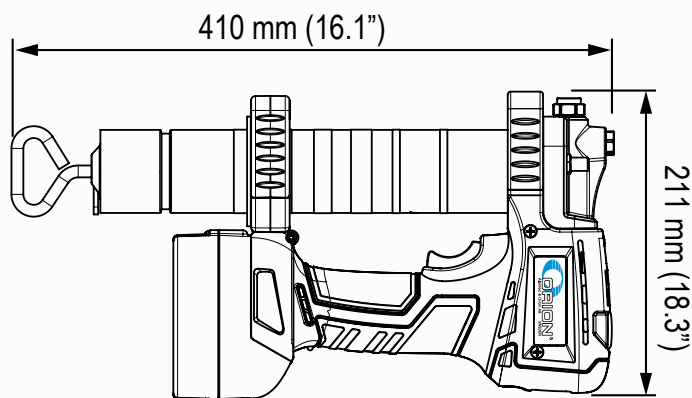

ÖVERBLICK – BATTERIDRIVEN FETTSPRUTA 20V

LÅNG RÄCKVIDD

Slangen som levereras med är 1100mm lång vilket innebär enkel åtkomst till svåråtkomliga smörjpunkter.

INBYGGD BELYSNING

LED-lampa med av/på-knapp

SKYDD FÖR MOTOR

För att skydda motorn är fettsprutan utrustad övertrycksventil såväl som överbelastningsskydd

ARBETA UTAN AVBROTT

Välj mellan 2,0 eller 4,0 Ah batteri, kapaciteten mellan laddningar är 26 respektive 40 patroner.

STÖTTÄLIG

Behållaren skyddas av en styrning som även fungerar som ett gummibeklätt stöd för att fettpistolen skall stå stadigt på ett plant underlag

SMIDIG PÅFYLLNING

På ovsidan finns avluftningsnippel samt påfyllningsnippel för fett i lösvikt vilket reducerar kostnader och miljöbelastning i form av tomma plastpatroner

TEKNISKA DATA	13532	13534
Li-Ion Batterispänning	20 V	
Li-Ion Batterikapacitet	2,0 Ah	4,0 Ah
Batteriladdare laddtid	90 minuter (2,0 Ah)	
Max tryck	70 MPa (700 bar)	
Säkerhetsventil öppningstryck	50 MPa (500 bar)	
Flöde - läge: högt	160 g/min	
Flöde - läge: lågt	100 g/min	
Antal patroner som kan tömmas per laddning	24	40
Funktioner på display	Batterinivå, fettmätare, återstående fettmängd, varning för igensatt nippel, problem med fettillförsel eller om fettet är slut	
Mätenheter	gram, oz	
LED-lampa	Ja, med separat av/på-knapp	
Slanglängd	1100 mm (44")	
Bärrem	Ingår	
Vikt (enbart pump utan tillbehör)	3,2 kg (7 lb)