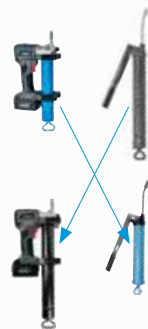

Display indikerar röd om nippel är igensatt, problem med fettillförsel eller om fettet är slut.

TILLBEHÖR	ART NR	
Batteriladdare	1353402	
Extra batteri 2,0 Ah	1353201	
Extra batteri 4,0 Ah	1353401	
Behållare 1000 cm ³	11214	
Adapter för MLS skruvpatroner	14726	
Adapter dragspelspatron	14534	

MÅNGSIDIG – OLIKA FETTKONFIGURATIONER

Standard – 400 gr patron alt. lös fett med påfyllningspump för 18/20/50kg behållare

13534 / 13532

11710, 11711, 11712

Hög kapacitet – 1000 gr behållare, fylls med lös fett med påfyllningspump för 18/20/50kg behållare

13534 / 13532

11214 (komplett hävstångspump där röret överflyttas mellan pumparna)

Skruvtub – adaptersats för användning av MLS skruvtub

13534 / 13532

14726

Dragspelspatron – adapter för användning av dragspelspatron